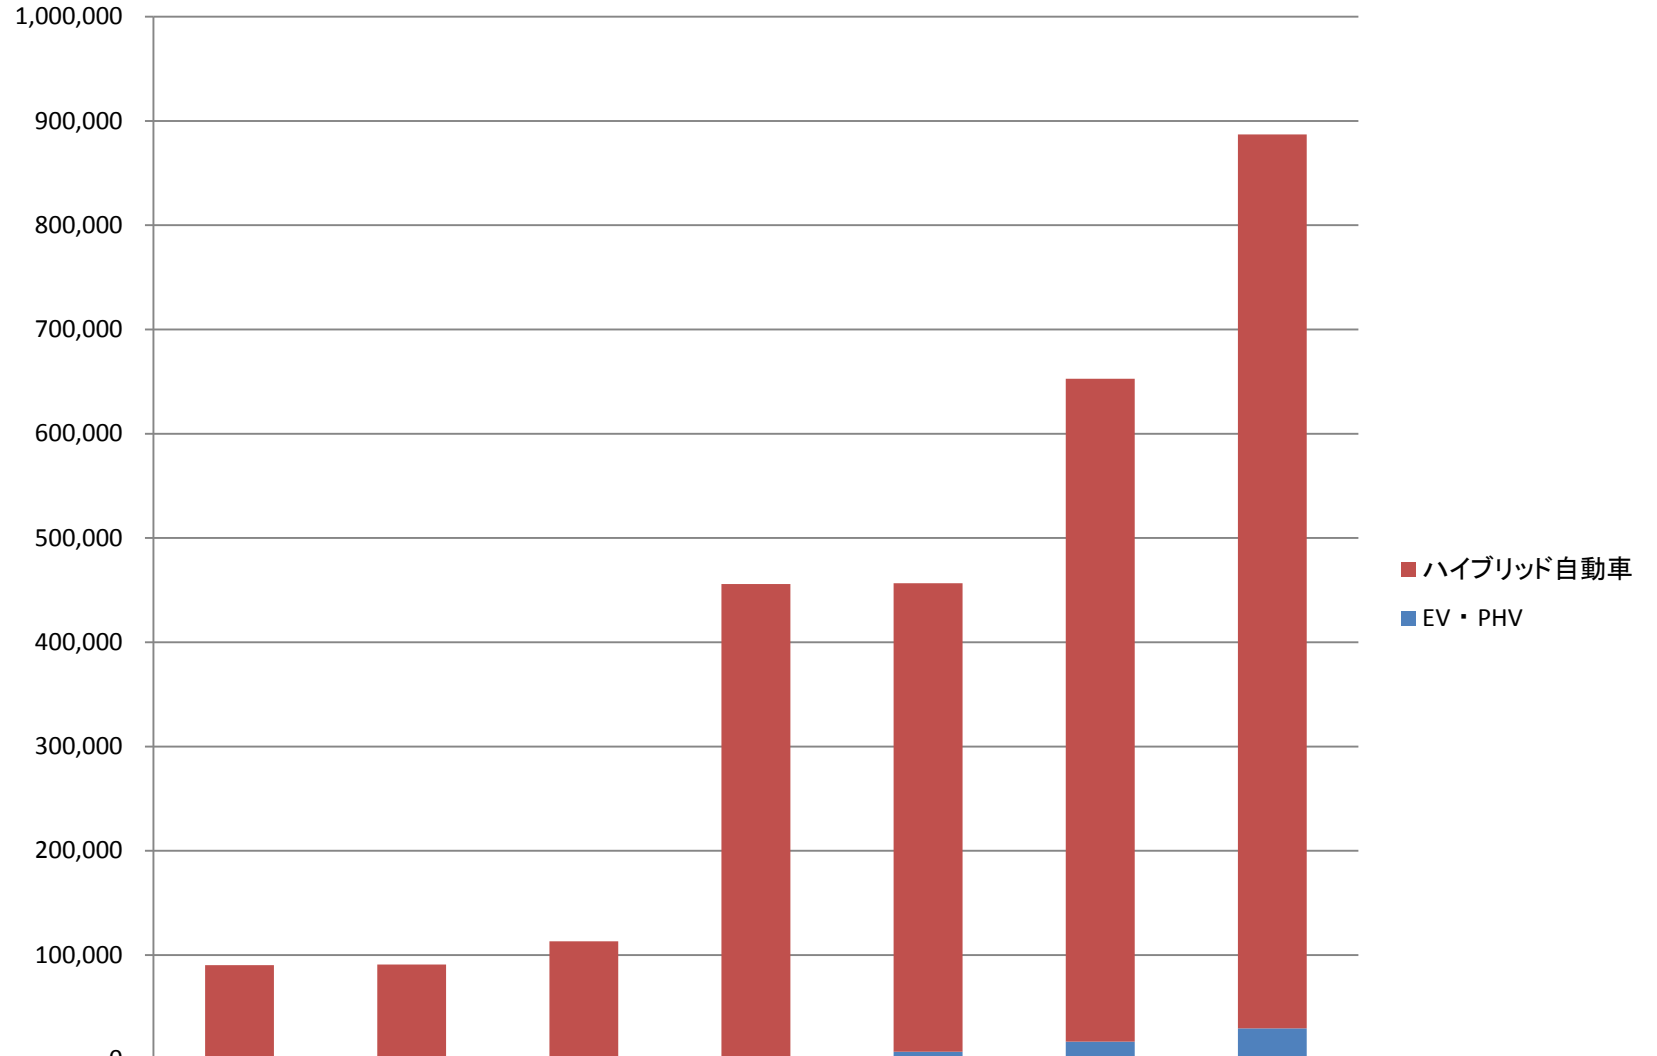

電気自動車等販売台数統計

	H18	H19	H20	H21	H22	H23	H24
■ ハイブリッド自動車	90,293	90,884	113,113	454,030	449,260	635,790	857,303
■ EV・PHV	15	62	46	1,793	7,346	17,009	29,703

一般社団法人
次世代自動車
振興センター調べ