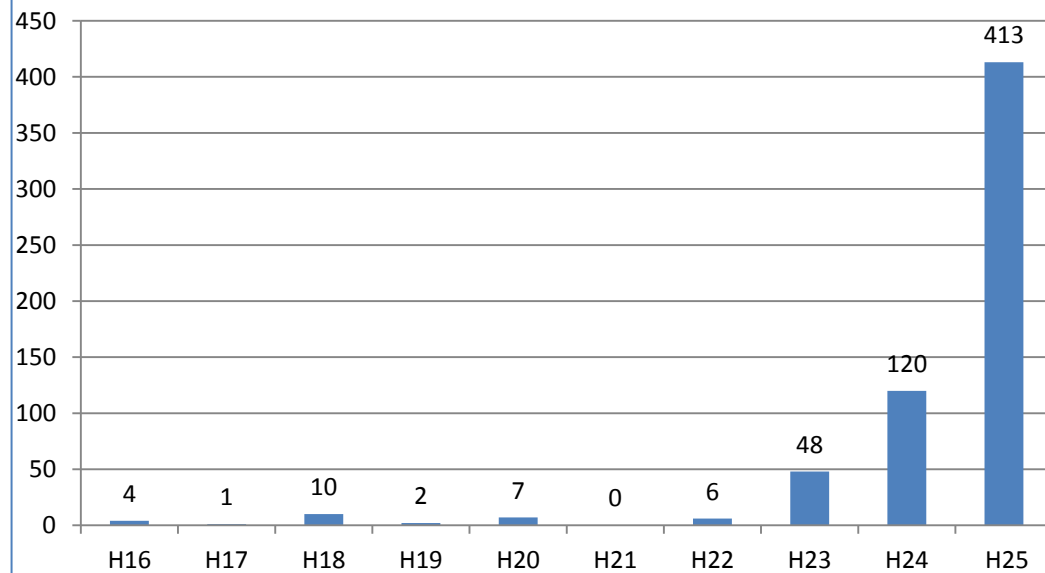

補助金交付 電気自動車台数(山口県)

「クリーンエネルギー自動車(CEV)等導入費補助金」交付実績に基づき作成