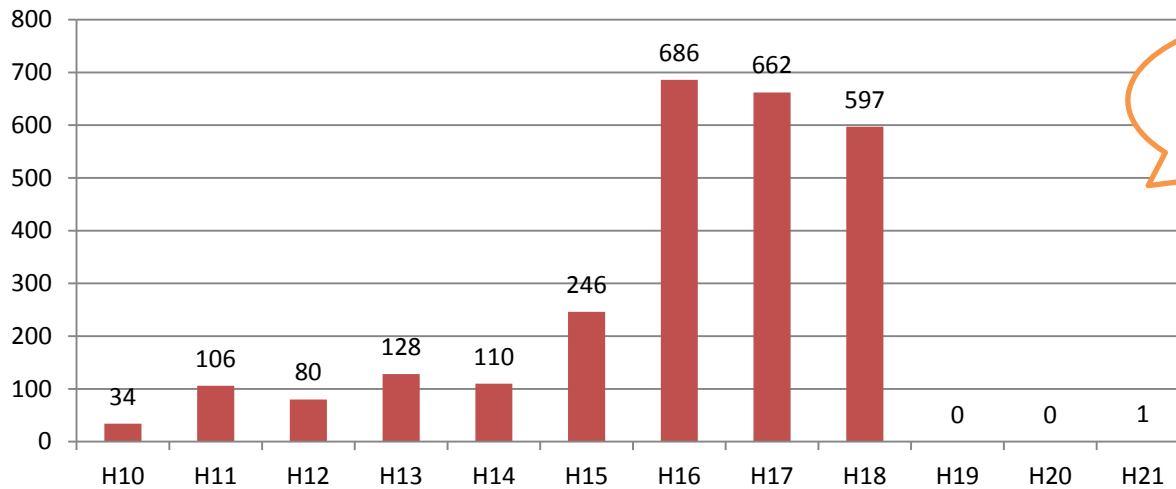

補助金交付 ハイブリッド自動車台数(山口県)

エコカー補助金の終了～