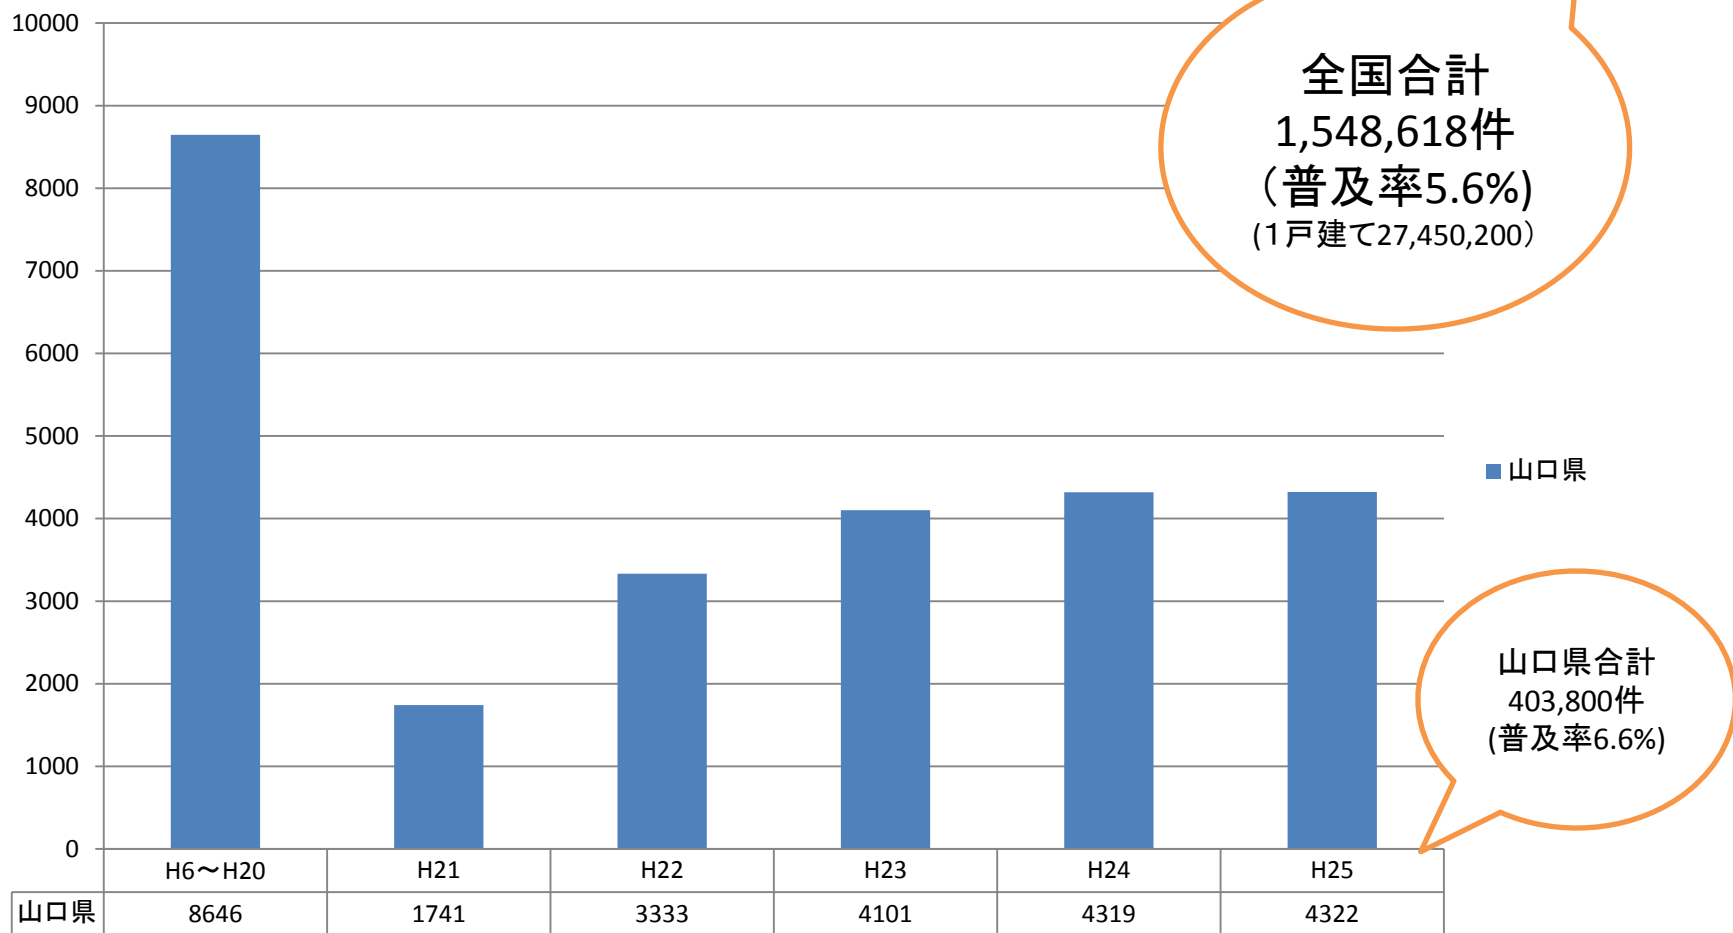

温暖化講座データ集（H26作成）

山口県の熱中症搬送人数の推移

住宅用太陽光発電システム導入件数

平成6年度～平成20年度までのデータ出所は次のとおり。

- ①平成6年度～8年度は住宅用太陽光発電システムモニター事業(新エネルギー財団)による補助実績
- ②平成9年度～16年度は、住宅用太陽光発電導入促進事業(13年度までは導入基盤整備事業:新エネルギー財団)
- ③平成17年度から19年度は、太陽電池メーカー11社の販売実績
- ④平成20年度は、一般社団法人太陽光発電協会(JPEA)から提供された販売実績