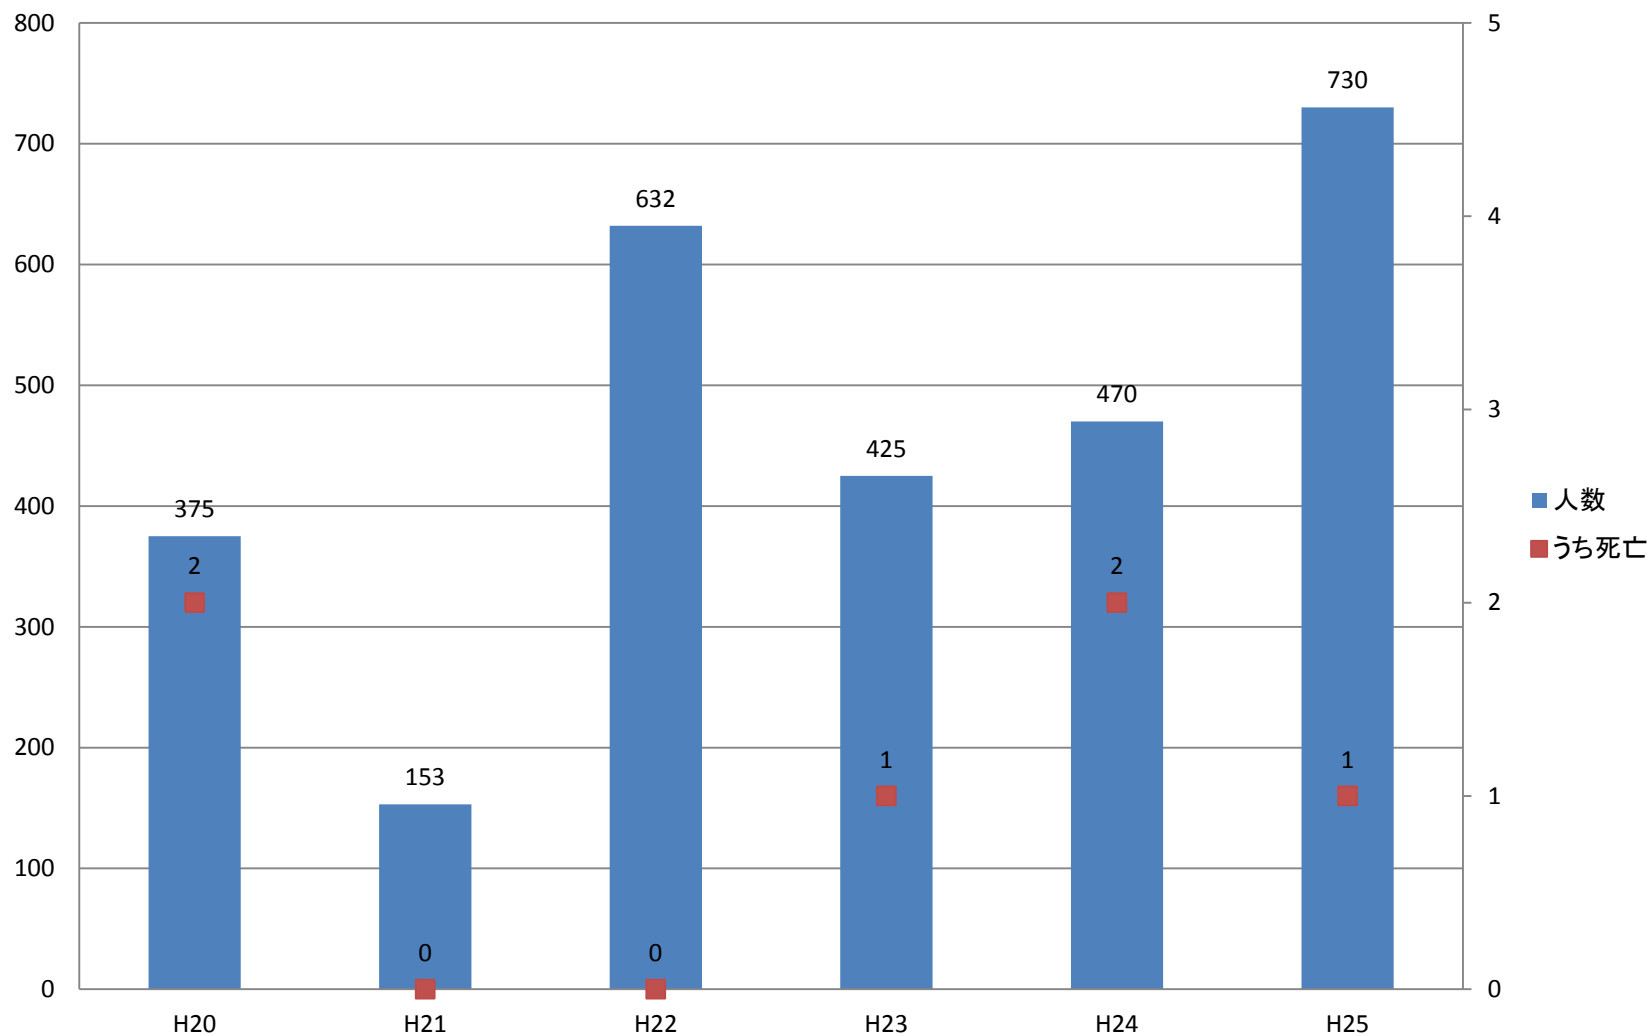

温暖化講座データ集（H26作成）

山口県の熱中症搬送人数の推移

住宅用太陽光発電システム導入件数

平成6年度～平成20年度までのデータ出所は次のとおり。

- ①平成6年度～8年度は住宅用太陽光発電システムモニター事業(新エネルギー財団)による補助実績
- ②平成9年度～16年度は、住宅用太陽光発電導入促進事業(13年度までは導入基盤整備事業:新エネルギー財団)
- ③平成17年度から19年度は、太陽電池メーカー11社の販売実績
- ④平成20年度は、一般社団法人太陽光発電協会(JPEA)から提供された販売実績